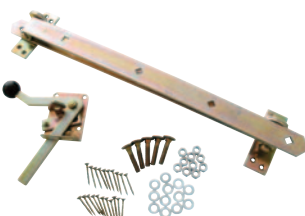

PLETINA CUADRADA DE BASE PLANA
Soporte para atornillar para postes y vallados, galvanizado en caliente.

Cód. 191218 **SP 70** 71x150x150 mm. Para postes de 70x70 mm

6,95€

Cód. 191219 **PSP 90** 91x150x150 mm. Para postes de 90x90 mm.

7,95€

Anclaje para poste.
Cód. 191220 **PST 90**
En forma de "T" 91x200x180 mm. Para postes de 70x70 mm.

8,95€

PLETINA CUADRADA DE BASE PLANA
Soporte para atornillar para postes y vallados, galvanizado en caliente. Posibilidad de ajuste vertical del poste.

Cód. 016825 **PSP 70 DX**
Instalación para postes de 70x70 mm.

6,95€

Cód. 016824 **PSP 90 DX**
Instalación para postes de 90x90 mm.

7,95€

PLETINA CUADRADA CON PUNTA
Soporte en punta para clavar en tierra para postes y vallados, galvanizado en caliente.

Cód. 191216 **PSG 70/750**
71x750x150 mm. 70x70 mm.

9,90€

Cód. 191217 **PSG 90/750**
91x750x150 mm. 90x90 mm.

10,50€

Cód. 143296
SET HERRAJES PARA PUERTA CARLA NORTENE
Galvanizado. **34,95€**