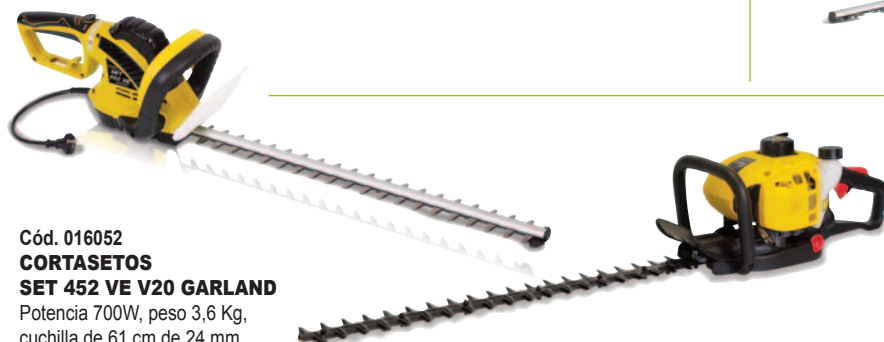

**169,90€**

Cód. 016689

**CORTASETOS POWERPLUS**

500 W. Espada de 560 mm. Longitud de corte: 510 mm. Profundidad de corte: 16 mm. Velocidad sin carga 1600 / min-1.

**44,95€**

Cód. 941097

**RECORTASETOS EASYCUT  
GARDENA**

Motor de 420 W. Longitud de corte: 45 cm. Ø max de corte: 18.

**86,95€**

Cód. 016052

**CORTASETOS  
SET 452 VE V20 GARLAND**

Potencia 700W, peso 3,6 Kg, cuchilla de 61 cm de 24 mm entre dientes con engranajes de 2 escalones y asa rotable 90°.