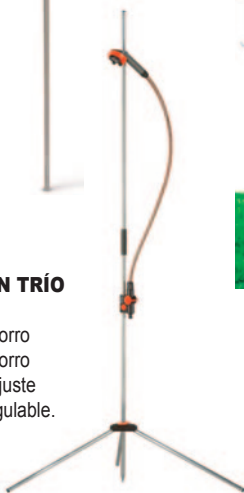

# Neveras

Cód. 564320  
**DUCHA JARDÍN**  
Regulable en altura con pincho.  
**16,95€**

Cód. 564304  
**DUCHA JARDÍN**  
Regulable. 130 - 210 cm. Sobre trípode.  
**19,99€**

Cód. 564029  
**DUCHA JARDÍN TRÍO GARDENA**  
Sobre trípode. Chorro largo y dulce o chorro nebulizante con ajuste stop. 220 cm. Regulable.  
**66,45€**