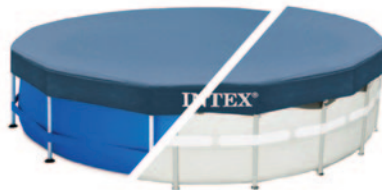

Cód. 035279 Ø 244 cm. **9,95€**

Cód. 031895 Ø 305 cm. **12,95€**

Cód. 031893 Ø 366 cm. **16,95€**

**CUBIERTA PISCINA PRISMA CIRCULAR INTEX**

Cobertor circular para piscinas desmontables Intex de las líneas Metal y Prisma Frame. Cobertor con voladizo de 25 cm. Color azul marino, fabricado con vinilo resistente de 0.18 mm.