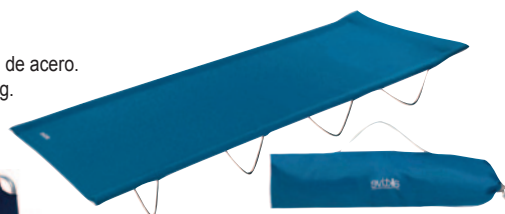

## TUMBONA AKTIVE

Plegable. Estructura resistente, tubos de acero. Tejido impermeable. Peso máx 100 Kg. Incluye bolsa. 180x60 cm.

32,95€

Cód. 012935