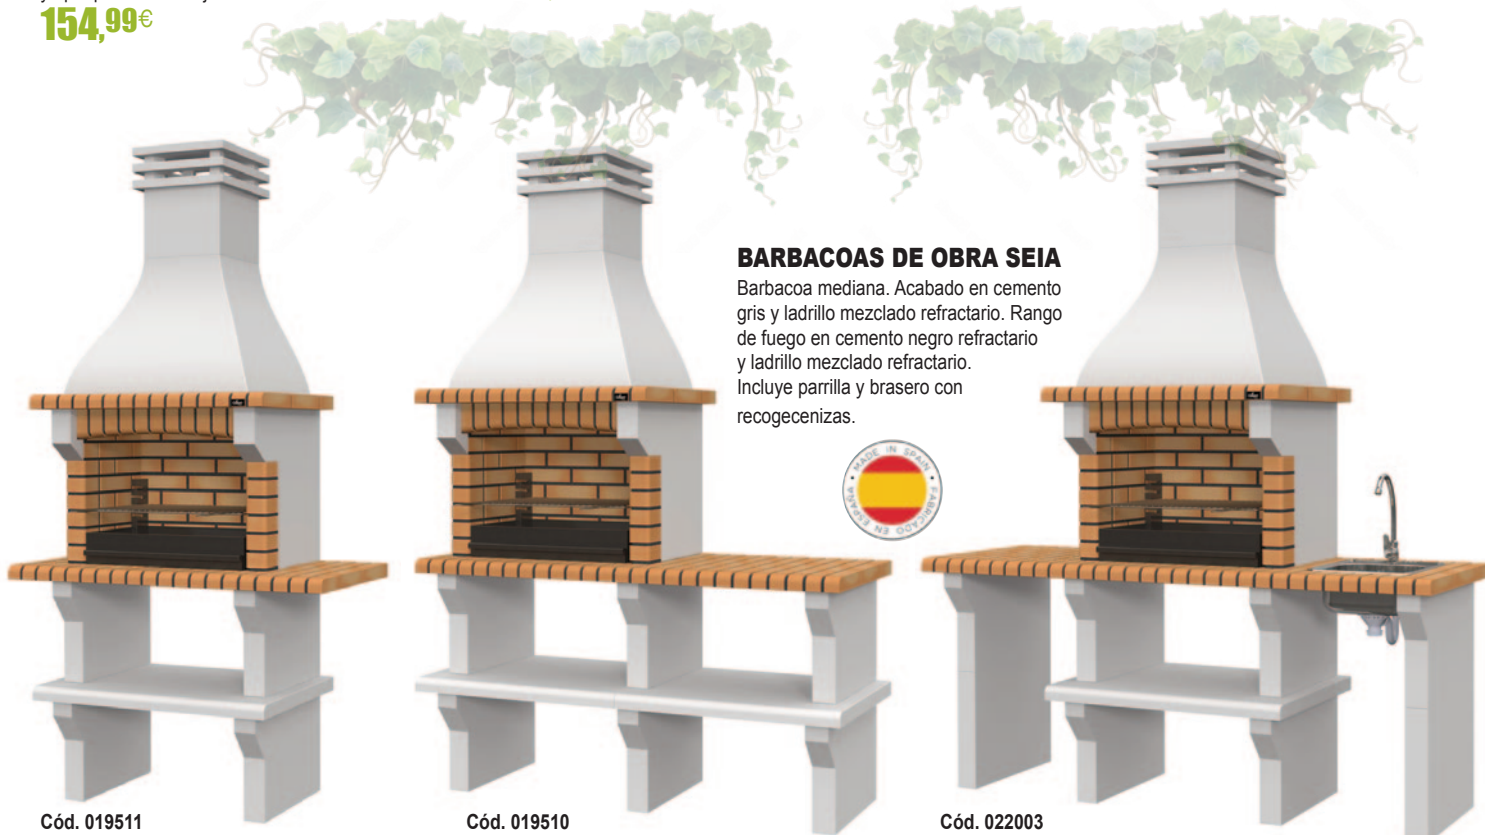

Cód. 016784

PARRILLA GRILL GAS CAMPINGAZ

Hornillo de un fuego. Quemador de aluminio/acero esmaltado. Plancha/parrilla reversible de aluminio fundido a presión antiadherente y soporte de sartén integrado. Encendido Piezoeléctrico. Tapa y bolsa de transporte incluida. Autonomía de hasta 2h 55m con CV470. Cubeta con botón de bloqueo y apto para el lavavajillas

154,99€

Cód. 682002

PLANCHA GAS CAMPINGAZ

7.500 W. Superficie de cocina: 2.800 cm². 2 quemadores de acero aluminizado. Encendido Piezoeléctrico. Plancha de acero esmaltado. Asas laterales. Soporte para espátula.

239,99€

Cód. 019321

BARBACOA GAS ATTITUDE 2100LX CAMPINGAZ

5.000 W . 2 Quemadores de acero aluminizado. Superficie de cocina 2.100 cm². Plancha / Parrilla de hierro fundido esmaltado brillante. Temperatura homogénea gracias a Tecnología Even Temp . Múltiples opciones de cocinado con Módulo Culinario. Encendido Piezo electrónico. Sistema Insta Clean integrado para limpieza en lavavajillas. Termómetro y parrilla de calentamiento. Con asas integradas.

399,99€

BARBACOAS DE OBRA SEIA

Barbacoa mediana. Acabado en cemento gris y ladrillo mezclado refractario. Rango de fuego en cemento negro refractario y ladrillo mezclado refractario. Incluye parrilla y brasero con recogecenizas.

Cód. 019511

240x124x58 cm. 540 Kg.

479€

Cód. 019510

240x160x58 cm. 660 Kg.

550€

Cód. 022003

Grifo y fregadero de 38x38 cm. 197x58x240 cm. 655 Kg.

650€

Cód. 016876

PARRILLA SOBREMESA IMEX EL ZORRO

Cincada 26x21x12 cm. Apta para leña y carbón vegetal.

27,90€

Cód. 618019

PARRILLA BARBACOA IMEX EL ZORRO

Con pintura anticorrosiva que aguanta hasta 800 C. Ideal para acoplar a barbacoas de piedra. Se puede utilizar tanto leña como carbón vegetal. 60x43x33 cm.

104,90€

Cód. 019424