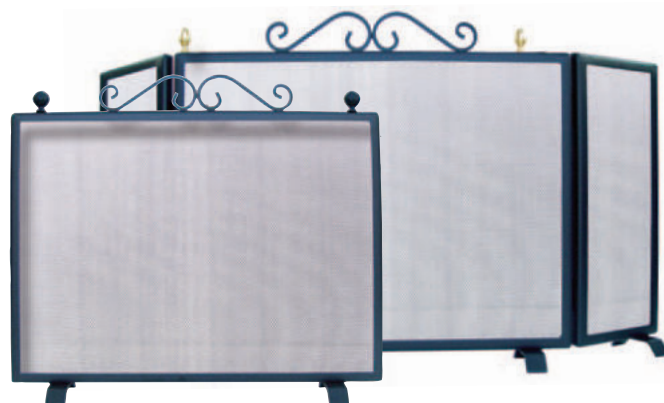

# Accesorios Estufas Leña

Cód. 021216  
**SALVACHISPAS CHIMENEA  
FLORES CORTÉS**

55x66,5 cm.

**26,95€**

Cód. 003850  
**SALVACHISPAS CHIMENEA  
IMEX-EL ZORRO**

80x68 cm.

**39,95€**

**SALVACHISPAS CHIMENEA IMEX-EL ZORRO**