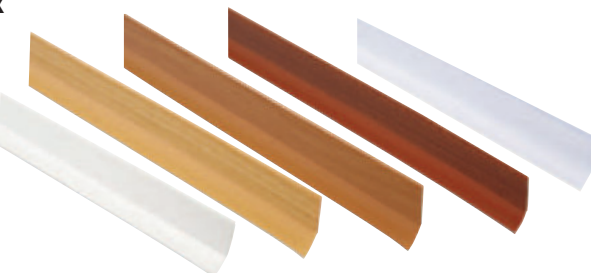

BURLETE PUERTAS Y VENTANAS BRINOX

Caucho adhesivo. 6 m.

TIPO "E" 9x4 mm.

Cód. 021199 BLANCO

Cód. 001234 MARRÓN

2,95€

TIPO "P" 9x5,5 mm.

Cód. 021203 BLANCO

Cód. 001235 MARRÓN

3,50€

TIPO "D" 9x4 mm.

Cód. 021197 BLANCO

Cód. 021198 MARRÓN

3,75€