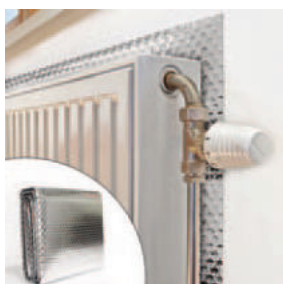

Cód. 018469 700 W. 22 tubos. 50x9x118,3 cm.

**139,90€**

Cód. 617476

**PANEL REFLECTANTE PARA RADIADOR BRESME**

Evita la pérdida de calor.  
70x100 cm. Espesor 0,5 cm.

**5,95€**

Cód. 617540

**PANEL REFLECTANTE PARA RADIADOR TESA MOLL**