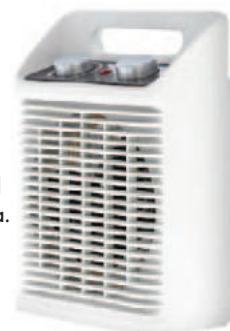

MINICALEFACTOR CERÁMICO BARDEI ENCHUFE GSC

400 W. Digital. Temporizador 12 h. 2 niveles de calor IP20. Dispositivo antivuelco. 8,3x8,9x18 cm.
Cód. 024075 Blanco.
Cód. 024076 Negro.

19,99€

Cód. 009773

CALEFACTOR MINI CERÁMICO ENCHUFE CR4000 ORBEGOZO

600 W. Temporizador programable durante 12 h. 2 niveles de calor. Display LED.

24,95€

Cód. 009765

TERMOVENTILADOR HORIZONTAL MALLORCA FM

1.000 / 2.000 W. Frío/calor. Temperatura regulable. Sistema antivuelco. Termostato de seguridad. Bajo nivel sonoro. 23x24x10 cm.

20,95€

Cód. 617023

TERMOVENTILADOR HORIZONTAL TL-10N S&P

1.000 / 2.000 W. 4 posiciones. Termostato automático. Dispositivo antiheladas. Potencia de modo silencioso. 27x22x12,8 cm.

46,95€

Verticales

Cód. 023994

CALEFACTOR

1.000 / 2.000 W. Termostato regulable. Temperatura de control automática.

13,95€

Cód. 023993

CALEFACTOR VERTICAL HORIZONTAL

1.000 / 2.000 W. Termostato regulable. Temperatura de control automática.

15,95€

Cód. 018475

CALEFACTOR KÜKEN

1.000 / 2.000 W. Apagado automático al alcanzar la temperatura. Posición aire fresco. Termostato regulable.

21,95€

Cód. 024105

CALEFACTOR VERTICAL HORIZONTAL ORBEGOZO

1.000 / 2.000 W. Sistema de protección contra sobrecalentamiento. Función ventilación de aire frío.

22,95€

CALEFACTOR VERTICAL TROPICANO TAURUS

Termostato regulable. 2 potencias de calor y función ventilador. Asa de transporte. 22x13,3x26,4 cm.

Cód. 617577 2.400 W.

Cód. 617576 2.000 W. Especial BAÑO.

36,95€

Especial BAÑO

Cerámicos

Cód. 024067

CALEFACTOR CERÁMICO SAUTE GSC

750 / 1.500 W. 3 modos de temperatura. Función oscilación. Termostato ajustable.

21,95€

Cód. 021217

CALEFACTOR CERÁMICO GLAZIAR

1.500 / 2.000 W. Sistema TOUCH. Oscilación 90°. 21,5x20,5x34,3 cm. Con mando a distancia.