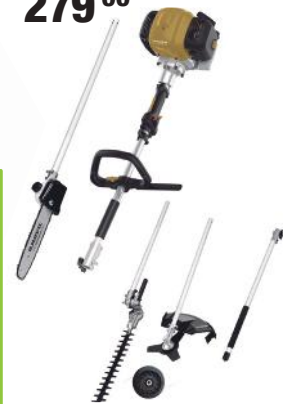

HERRAMIENTA MULTIFUNCIÓN A GASOLINA

23005164

Motor de 36 cc y 1.2 Kw. Eje de 26 mm de diámetro, cortabordes que alcanza 45 cm, desbrozadora de disco de 25.5 cm, cortasetos de 40 cm y sierra con una espada de poda de 10".

279'00