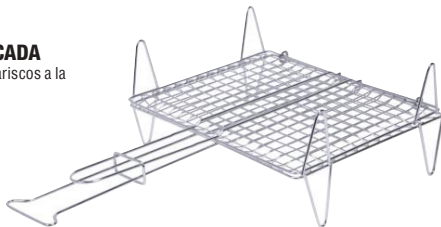

PARRILLA BARBACOAINOX

Especial para barbacoas, con la característica que tiene bandeja para la grasa. Puede usar tanto leña como carbón vegetal.

Referencia	Superficie de cocción	PVP
854110	60x41 cm	54'95
854111	66x41 cm	56'95
854112	71x41 cm	64'95

Especial para pescado

PARRILLA PARA PESCADO ZINCADA

Abombada, ideal para hacer pescado y mariscos a la brasa. Altura patas 90 mm.

Referencia	Medidas	PVP
854105	30x35 cm	21'95
854106	40x45 cm	29'95
854114	50x50 cm	32'95