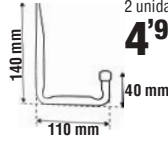

1001488
2 unidades.
4'95