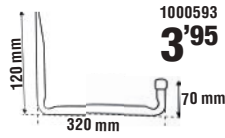

1000593
3'95

Simple

Elementos de anclaje incluidos
Ø12mm. Medidas: 140mm de alto.