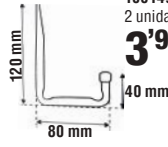

1001490
2 unidades.
3'95