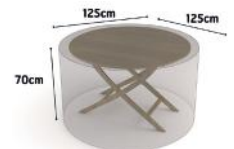

FUNDA MESA REDONDA

754092
15'95