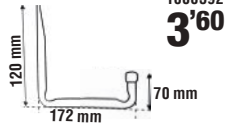

1000592
3'60