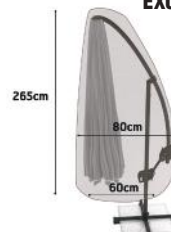

FUNDA PARASOL EXCÉNTRICO

9709207
19'50