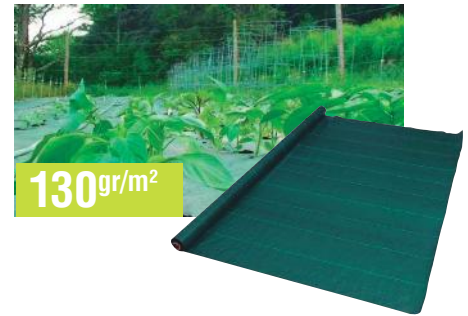

9716763
Tubo negro de 32 mm de Ø y 2,20 m de alto.

39'95

2 UNIDADES

CÉSPED ARTIFICIAL Y SUELO

natuur

Malla antihierba

Fabricada en polipropileno.

80gr/m²

MALLA/FIELTRO ANTIHIERBA

23026104

Fabricada en polipropileno de 80 gr/m² no tejido. Con protección UV. Color marrón. 1,5x10 m.

12'95

100gr/m²

Referencia	Medidas	Color	PVP
23026095	1x10 m	Negro	6'95
23026098	1x10 m	Verde	6'95
23026096	2x10 m	Negro	12'95
23026099	2x10 m	Verde	12'95
23026097	1x100 m	Negro	49'95
23026100	1x100 m	Verde	49'95