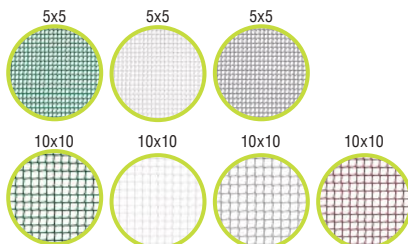

natuur

Cañizo sintético doble cara

Fabricado en PVC con lamas de 14 mm unidas con hilo de algodón. Tratamiento anti UV.

Referencia	Medidas	Color	PVP
23004099	1x3 m	Marrón	17'95
23004105	1x3 m	Verde	17'95
23004108	1x3 m	Blanco	17'95
23004111	1x3 m	Antracita	17'95
23004100	1,5x3 m	Marrón	26'95
23004106	1,5x3 m	Verde	26'95
23004109	1,5x3 m	Blanco	26'95
23004112	1,5x3 m	Antracita	26'95
23004101	2x3 m	Marrón	35'75
23004107	2x3 m	Verde	35'75
23004110	2x3 m	Blanco	35'75
23004113	2x3 m	Antracita	35'75

Mallas plásticas

Fabricadas en polietileno de alta densidad, con tratamiento anti UV.

Densidad 310 gr/m²

Referencia	Tamaño malla	Color	Rollo	PVP
1006951	5x5 mm	Verde	1x5 m	16'95
1006952	5x5 mm	Blanco	1x5 m	16'95
9715040	5x5 mm	Gris	1x5 m	16'95
1006953	10x10 mm	Verde	1x5 m	16'95
1006954	10x10 mm	Blanco	1x5 m	16'95
9715042	10x10 mm	Gris	1x5 m	16'95
9715043	10x10 mm	Marrón	1x5 m	16'95
1006957	5x5 mm	Verde	1x25 m	59'95
1006958	5x5 mm	Blanco	1x25 m	59'95
9715041	5x5 mm	Gris	1x25 m	59'95
1006959	10x10 mm	Verde	1x25 m	59'95
1006960	10x10 mm	Blanco	1x25 m	59'95
9715044	10x10 mm	Gris	1x25 m	59'95
9715045	10x10 mm	Marrón	1x25 m	59'95