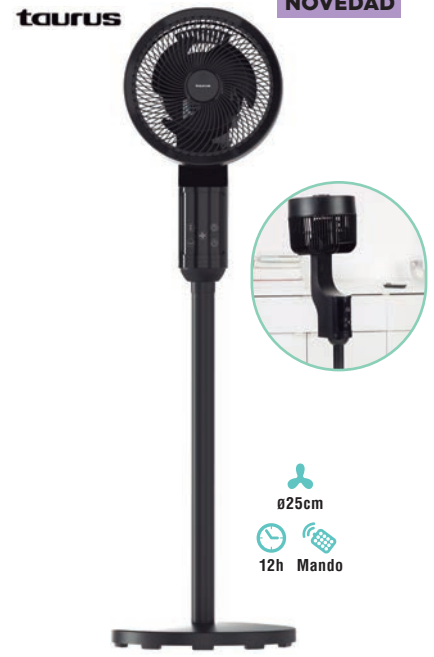

ø25cm
12h Mando

VENTILADOR DE PIE BOREAL 3D CON BATERIA
23041363
Oscilación horizontal y vertical. Pantalla LED táctil. 2 en 1 Ventilador de pie (110cm) y media altura (80 cm) 8 velocidades. Programable.
59'95

taurus

HTW

Rowenta

taurus