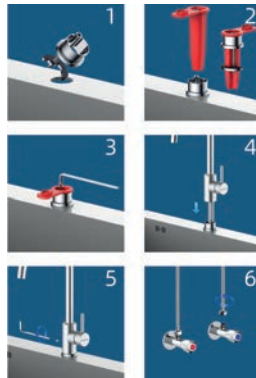

Sistema de montaje EASY FIX

verhal

CROMADO MIÑO CANO ALTO
23002662 Inox.
39'95
23002663 Cromado.
23002664 Negro.
49'95

verhal

VER VIDEO